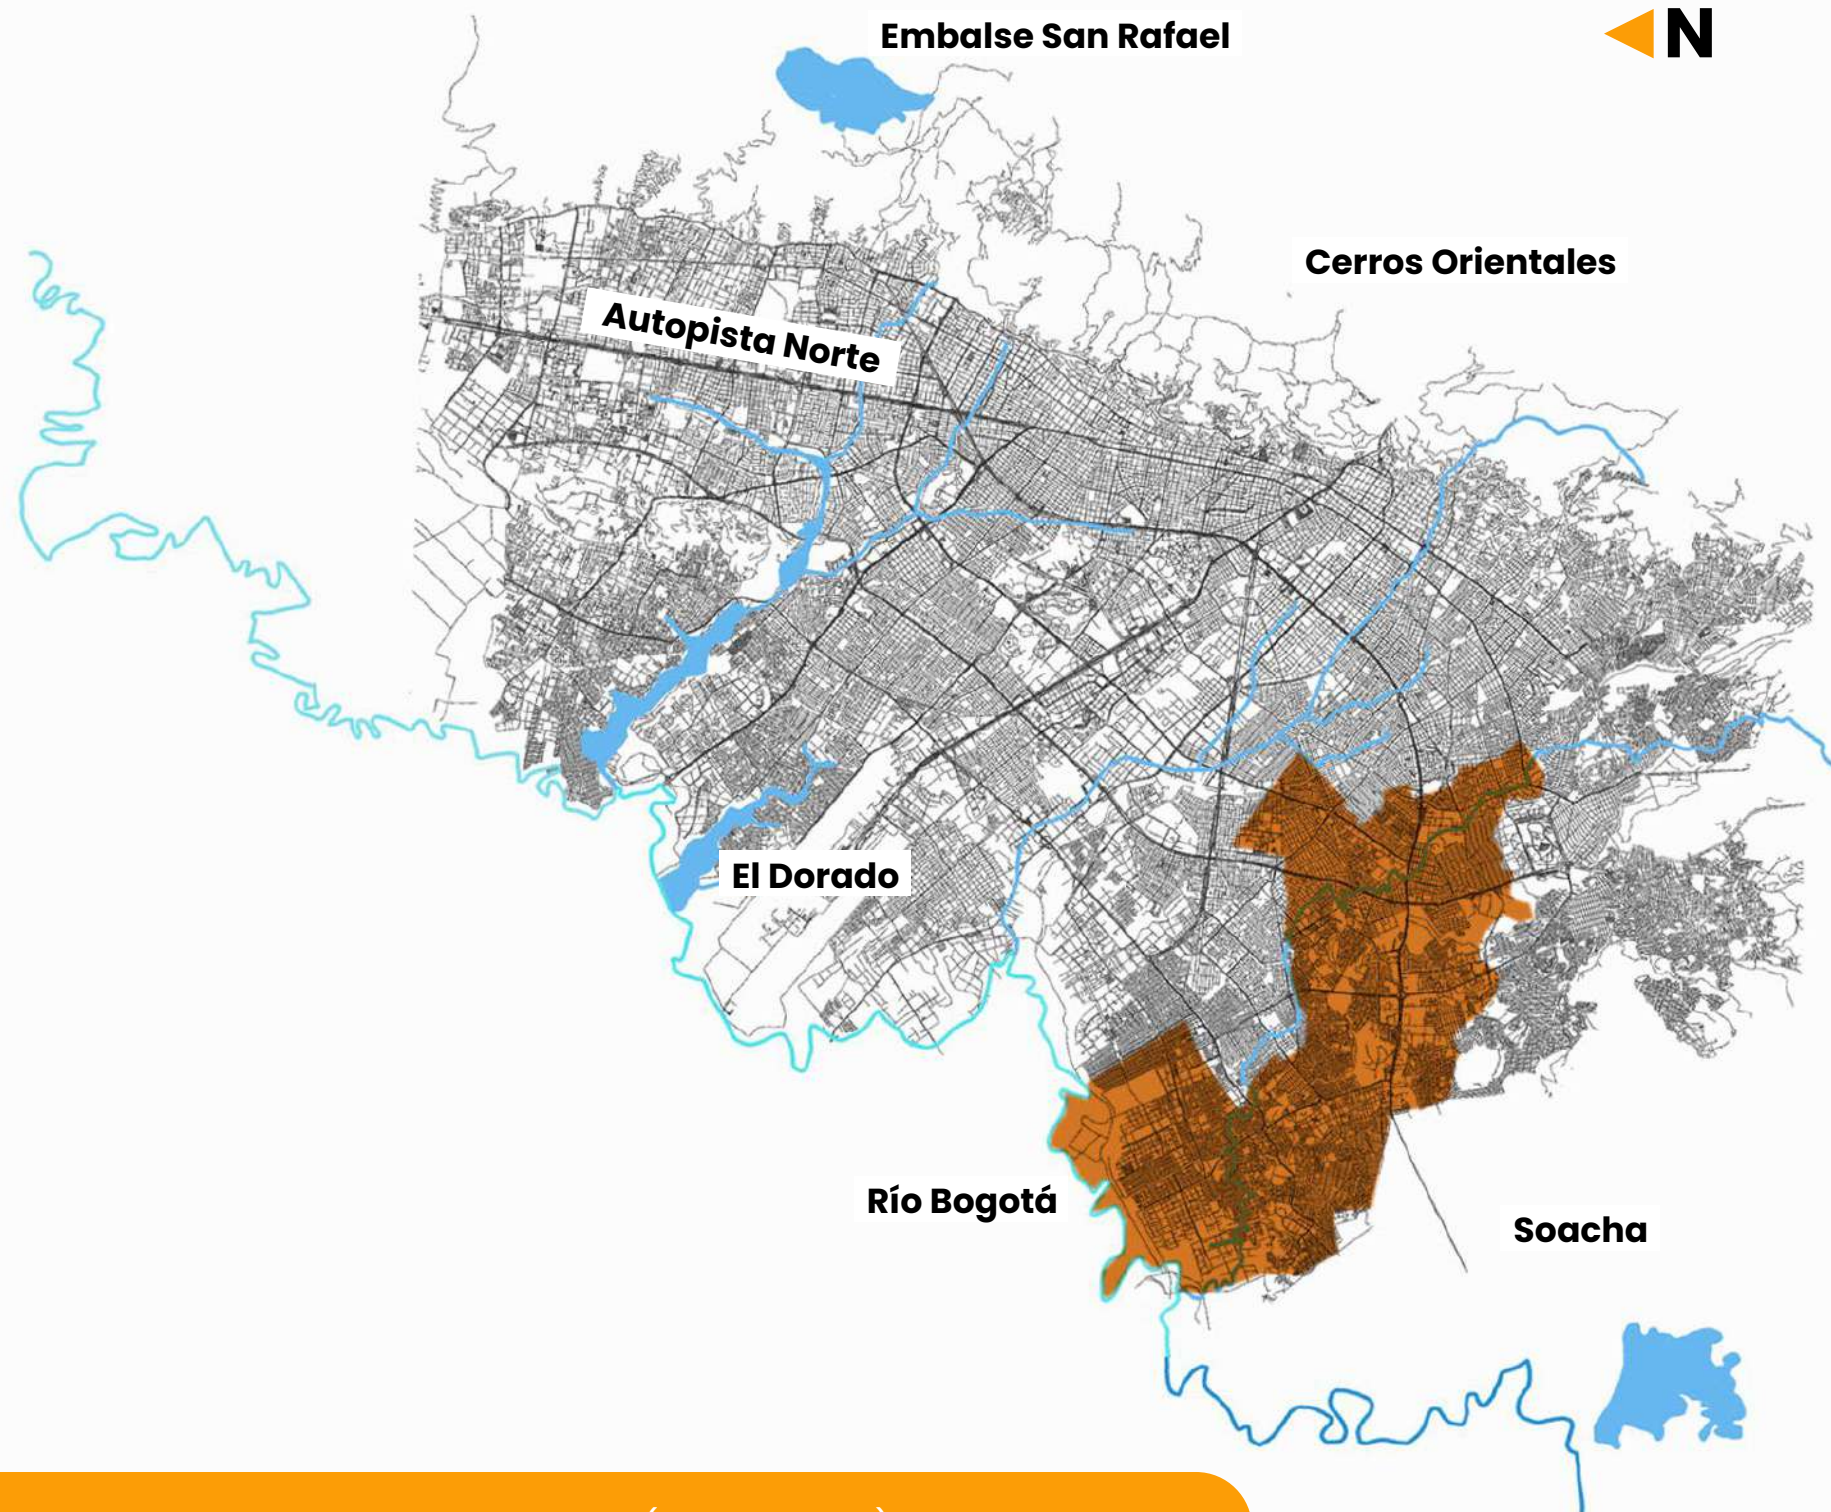

## Barrios

### SUBA

- San José del Prado - Agrupación de Vivienda Calua
- San José del Prado - Urbanización Los Sauces del Norte
- San José del Prado - Fuerteventura
- Prado Pinzón - Santa Carolina
- El Bosque Reservado
- Tuna Alta Sector Pedregal
- El Rodadero y El Pedregalito
- La Esperanza Britalia
- Nuevo San Antonio
- Senderos de Britalia
- Tuna Alta Sector Bellavista
- Tuna Alta - Quinoa
- El Nogal I
- El Retazo
- Casablanca Suba - Valparaíso
- Salamanca y Catalayud
- El Embudo Sector El Plan
- San José (Parcelación)
- Los Cipreses y Las Acacias
- Gilmar II
- Vista Bella III Sector
- Casablanca Suba
- Tuna Alta I
- Sector San José I
- Vereda Suba Cerros II
- San Gerardo
- Portales del Norte Imperial
- Los Naranjos El Oasis
- Britalia Norte I

1. BOSA
2. CIUDAD BOLÍVAR
3. KENNEDY
4. PUENTE ARANDA
5. TUNJUELITO

Entre calle 43 sur y 92 sur, entre Avenida Ciudad de Cali (CARRERA 86) y río Bogotá  
 Entre diagonal 61 Sur y calle 69C sur, entre transversal 19A y carrera 45  
 Entre autopista sur y carrera 45, entre calle 68 sur y diagonal 81 sur  
 Entre Avenida Ciudad Cali (carrera 86) y Autopista Sur, entre Río Tunjuelo y carrera 77H  
 Entre Río Tunjuelo, Avenida Boyacá y diagonal 68 sur  
 Entre Avenida 1 Mayo y Autopista Sur, entre Avenida Boyacá y carrera 51 "