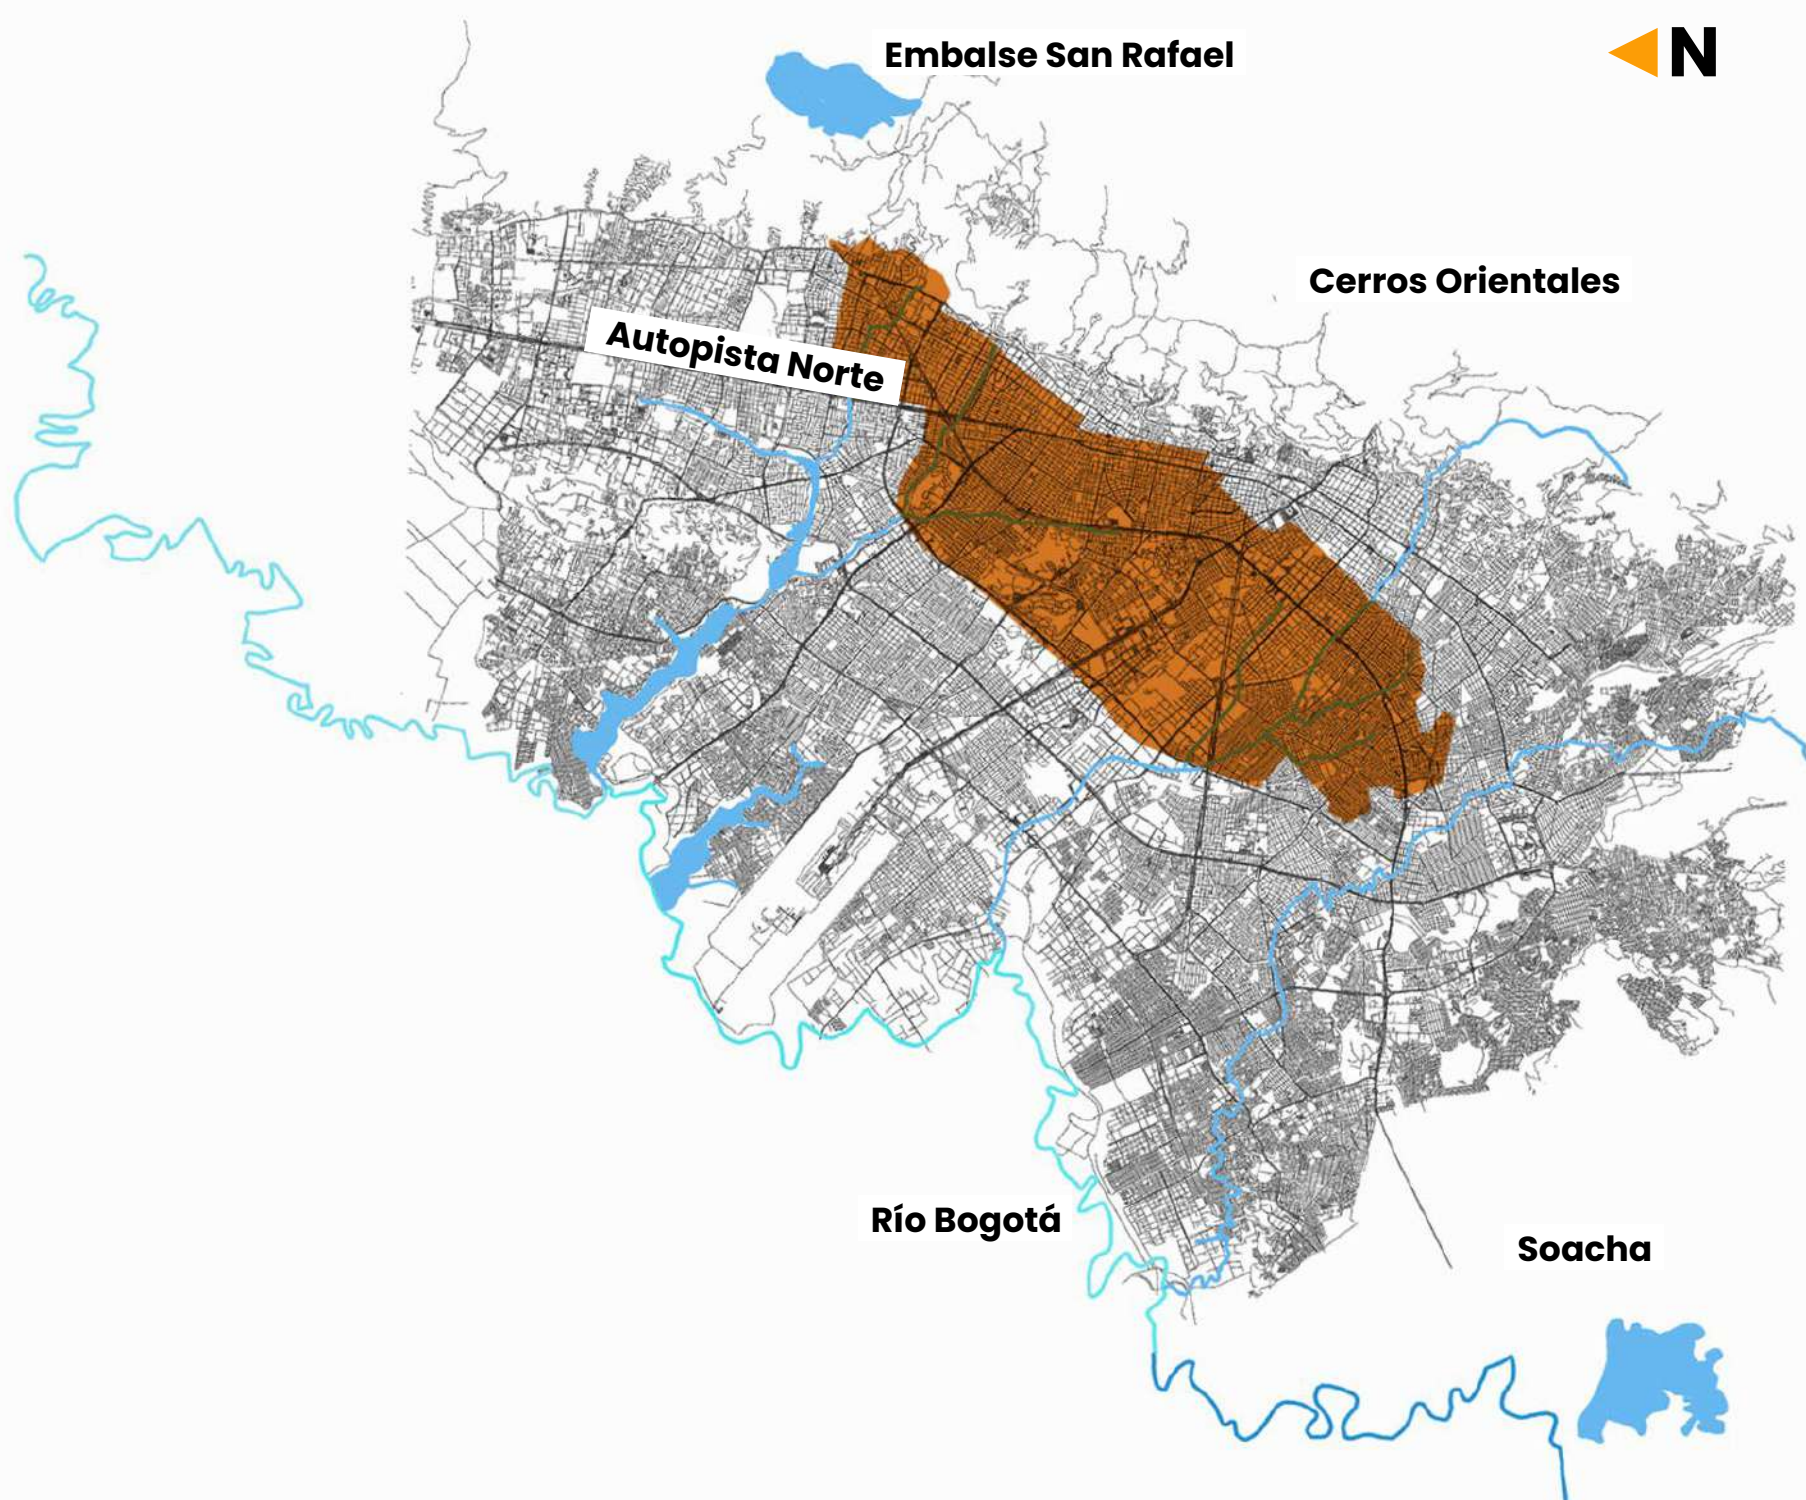

**1**  
Ubica tu  
localidad,  
municipio  
o calle

**2**  
Revisa el listado  
de barrios y  
verifica si el  
tuyo está  
incluido

**3**  
Asegúrate de  
identificar el número  
de turno que tienes y  
tenlo en cuenta.  
Recuerda que esta  
medida se repetirá  
cada 10 días

Si tienes dudas sobre los turnos, te invitamos a consultar en nuestras redes sociales o en [www.acueducto.com.co](http://www.acueducto.com.co)

#JuntosPorElAgua

acueducto  
AGUA Y ALCANTARILLADO DE BOGOTÁ

1. ANTONIO NARIÑO
2. BARRIOS UNIDOS
3. CHAPINERO
4. LOS MÁRTIRES
5. PUENTE ARANDA
6. RAFAEL URIBE URIBE
7. SANTA FE
8. TEUSAQUILLO
9. TUNJUELITO
10. USAQUÉN

Entre calle 116 y calle 85, entre carrera 2 y carrera 45  
 Entre calle 85 y calle 53, entre carrera 7 y carrera 45  
 Entre calle 85 y calle 26, entre Avenida Caracas (carrera 14) y carrera 68  
 Entre calle 26 a calle 44Sur, entre carrera 6 y carrera 68

Localidad / Municipio

Barríos

**ANTONIO NARIÑO**

- La Fragua - Urbanización Sargento Páez Pabón
- Campiña del Restrepo
- San Antonio - Urbanización Av. Luna Park
- Sultana
- Villa Mayor Antigua
- Eduardo Frei
- Santander