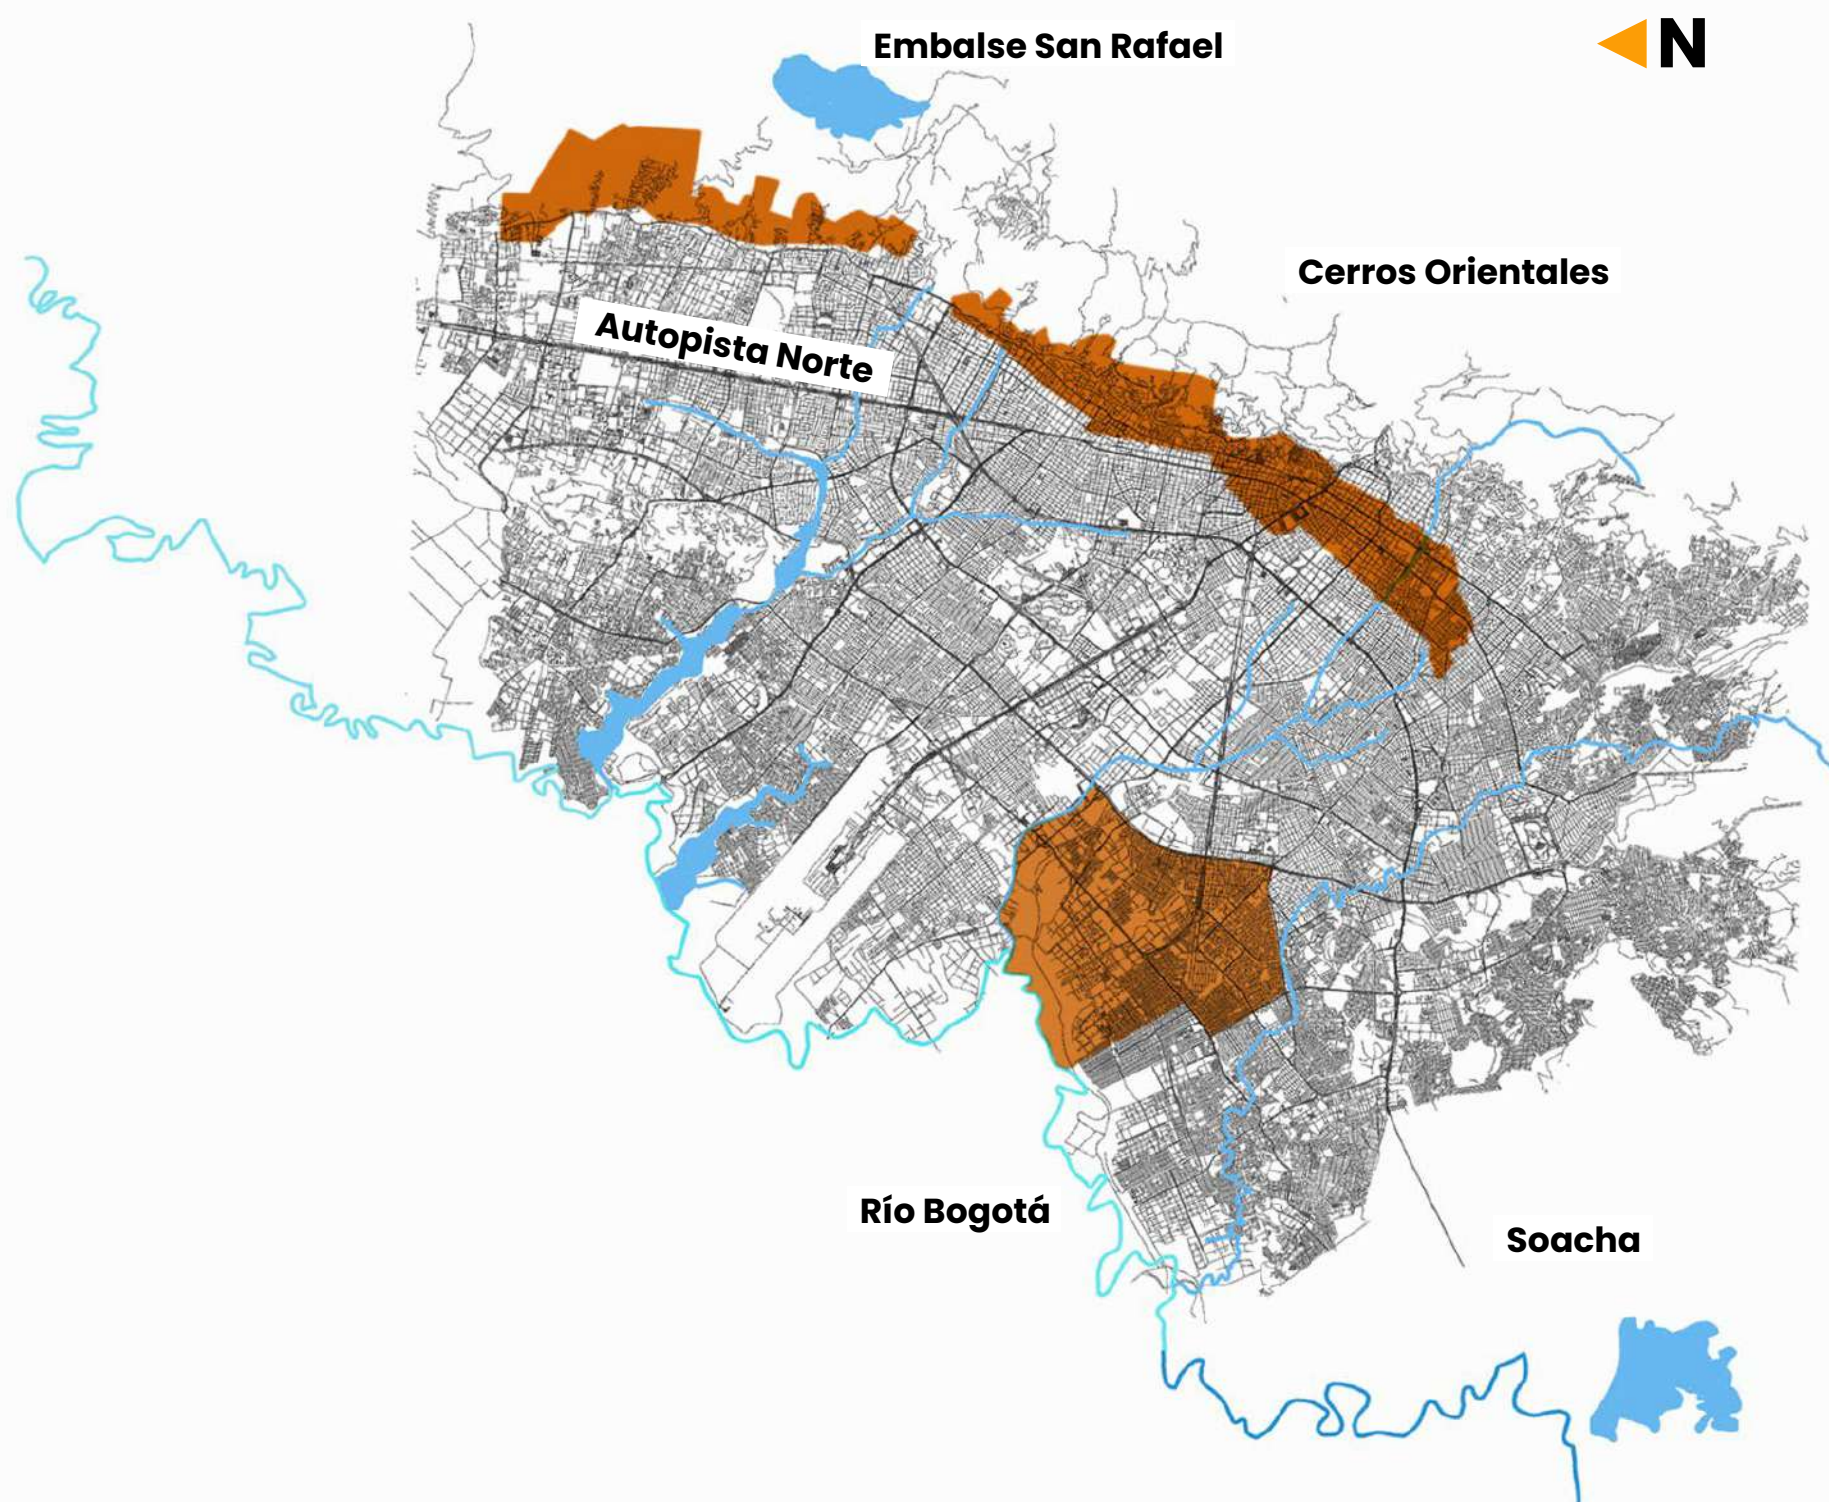

# PUNTOS DE SUMINISTRO

- Funza
- Madrid
- Mosquera

1. ANTONIO NARIÑO
2. BOSA
3. CHAPINERO
4. KENNEDY
5. LOS MÁRTIRES
6. RAFAEL URIBE URIBE
7. SAN CRISTÓBAL
8. SANTA FE
9. USAQUÉN

Entre calle 26 y 193, entre carrera 7 y límite oriental ciudad  
 Entre calle 72 y 100, entre carrera 7 y 13  
 Entre calle 26 y 72, entre carrera 7 y 17  
 Entre calle 6 y 26, entre carrera 2 y Avenida NQS  
 Entre calle 35Sur y calle 6, entre carrera 2 y 25  
 Entre calle 10 y 6Sur, entre carrera 5 y límite oriental Ciudad  
 Entre calle 11Sur y Diagonal 15Sur, carrera 18Este y límite oriental ciudad  
 Entre calle 16C y río Tunjuelo, entre Avenida Boyacá y Ciudad de Cali  
 Entre calle 16C y calle 43Sur, entre Avenida Ciudad de Cali y río Bogotá  
 Puntos de suministro a La Calera y Arboretto